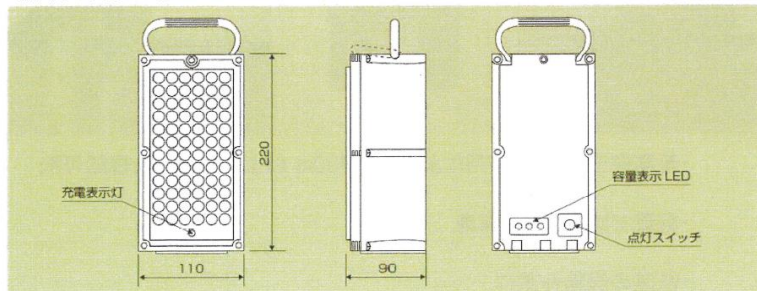

【形状・外観寸法】(単位:mm)

FB 古河電池株式会社
<http://www.furukawadenchi.co.jp>

本社 〒240-0006 横浜市保土ヶ谷区星川2丁目4番1号
産機営業部 ☎(045)336-5049 / Fax.(045)333-3411

※性能向上、作業性を良くするため、予告なく仕様の一部を変更する場合がありますので予めご了承ください

鉄友工業株式会社 www.tetsuyu.co.jp

■東京 ■新潟 ■高崎

- ■本社 〒110-0016 東京都台東区台東4-14-8 シモジンパークビル・アネックス 3F
  TEL 03-3833-1671 FAX 03-3835-2425 JR: 054-3431 / 054-3121
- ■新潟支社 〒950-0916 新潟市中央区米山3-1-5・4F TEL 025-241-3465 FAX 025-241-3466 JR: 041-3258
- ■高崎工場 〒370-0046 高崎市江木町 1431 TEL 027-323-7118 FAX 027-323-7116 JR: 043-2588

登録:本社・高崎工場
鉄道保線機械器具の設計・製造・販売・保守・改造
鉄道保安用品及び
鉄道測定器具の販売
鉄道保守用車両の
製造委託・販売・保守