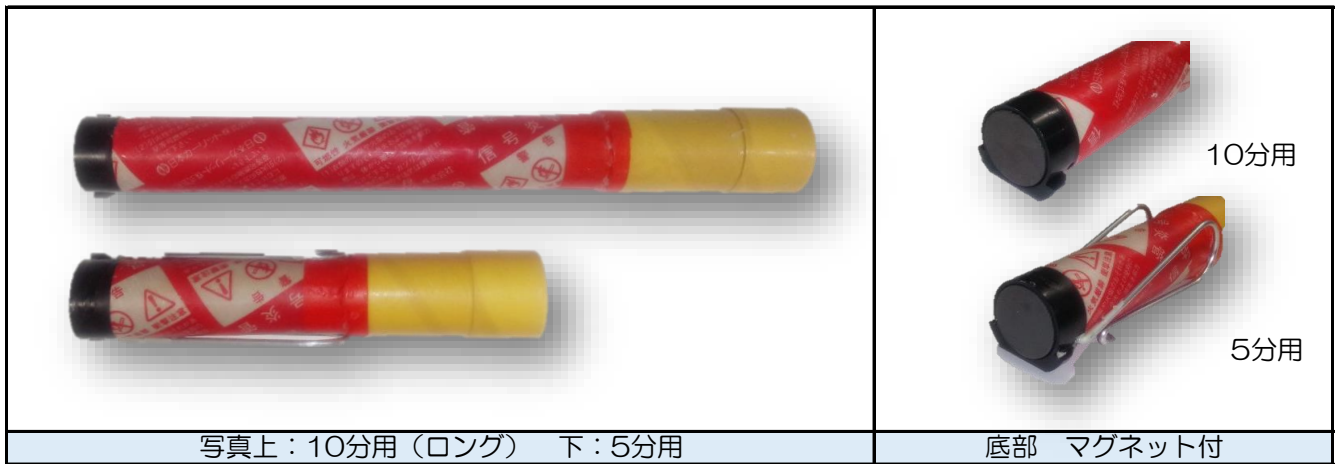

# 信号炎管携帯用 アタッチメント方式信号容器類

- ◆ 信号炎管携帯用 10分
- ◆ 信号炎管携帯用 5分
- ◆ 信号炎管携帯用 5分（地下鉄用）

※地下鉄用は煙が少なく炎が大きめになります

HKK 5型容器（4本用）

HKK 2型容器（2本用）

オプション HKK 赤旗・白旗・赤旗（蛍光）・黄旗（蛍光）  
HKK 旗ケース（旗1本に1個必要）

※性能向上、作業性を良くするため、予告なく仕様の一部を変更する場合がありますので予めご了承ください