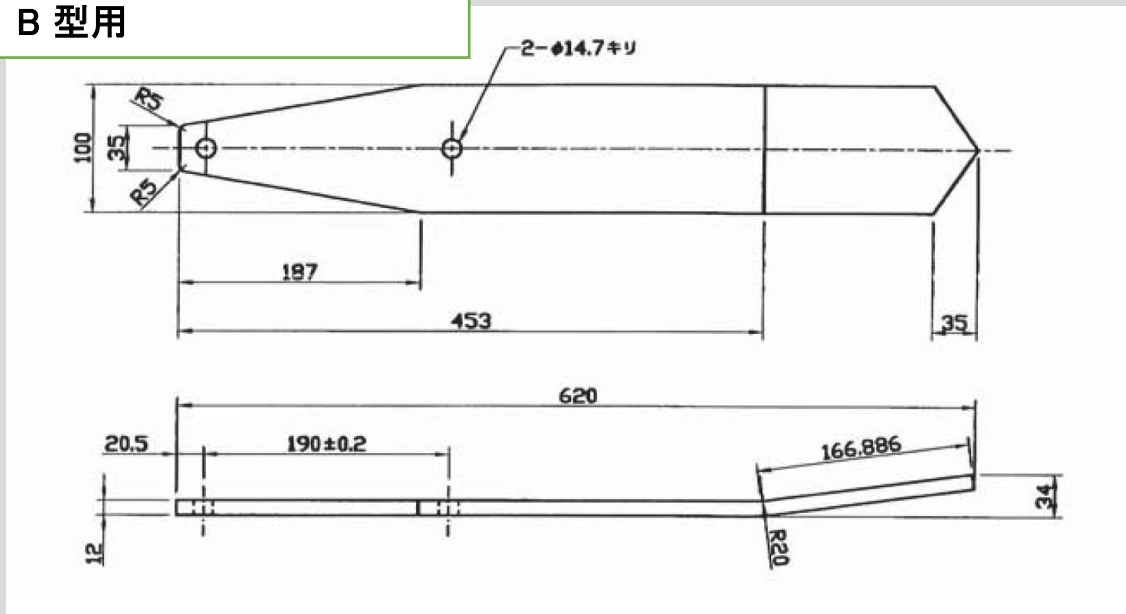

# タイタンパー用ビーター

試作、現場試験を繰り返し製作したビーターです！

B 型用

強度、耐久性バツグン！！

E 型用 短(長)

※性能向上、作業性を良くするために予告なく仕様の一部を変更する場合がありますので、ご了承ください。

鉄友工業株式会社 [www.tetsuyu.co.jp](http://www.tetsuyu.co.jp)

■東京 ■新潟 ■高崎