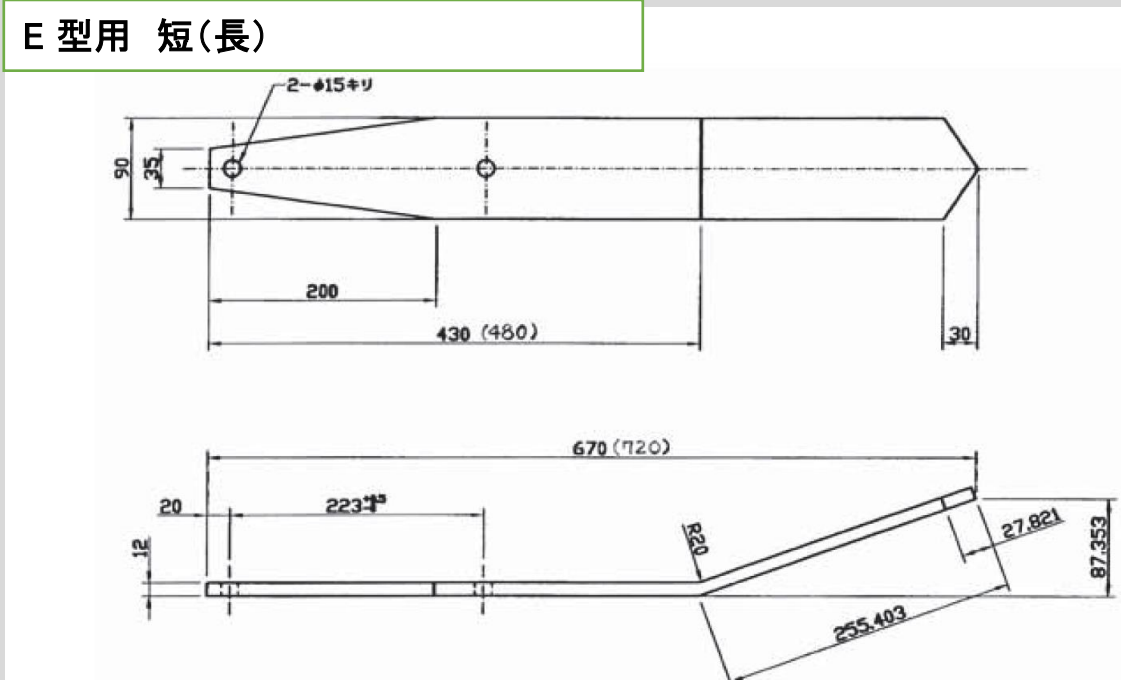

# タイタンパー用ビーター

試作、現場試験を繰り返し製作したビーターです！

B 型用

強度、耐久性バツグン！！

E 型用 短(長)

※性能向上、作業性を良くするために予告なく仕様の一部を変更する場合がありますので、ご了承ください。

鉄友工業株式会社 [www.tetsuyu.co.jp](http://www.tetsuyu.co.jp)

■東京 ■新潟 ■高崎